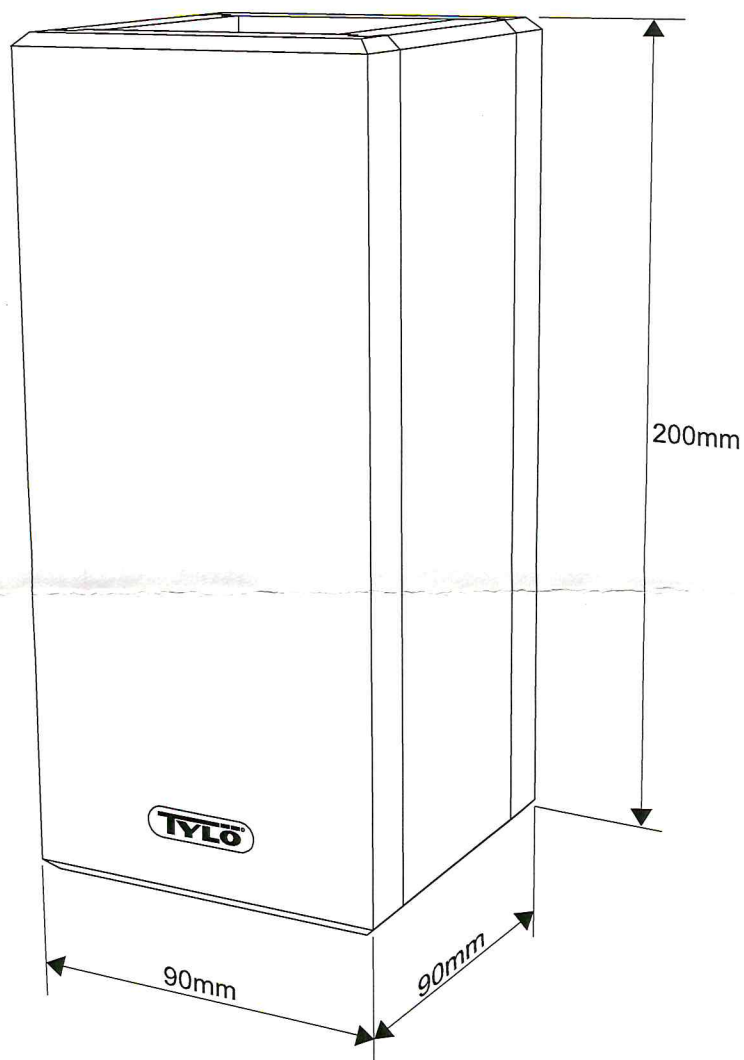

BASTUBELYSNING E90

SAUNA LIGHT E90

1

2

3

4

5

220-240V